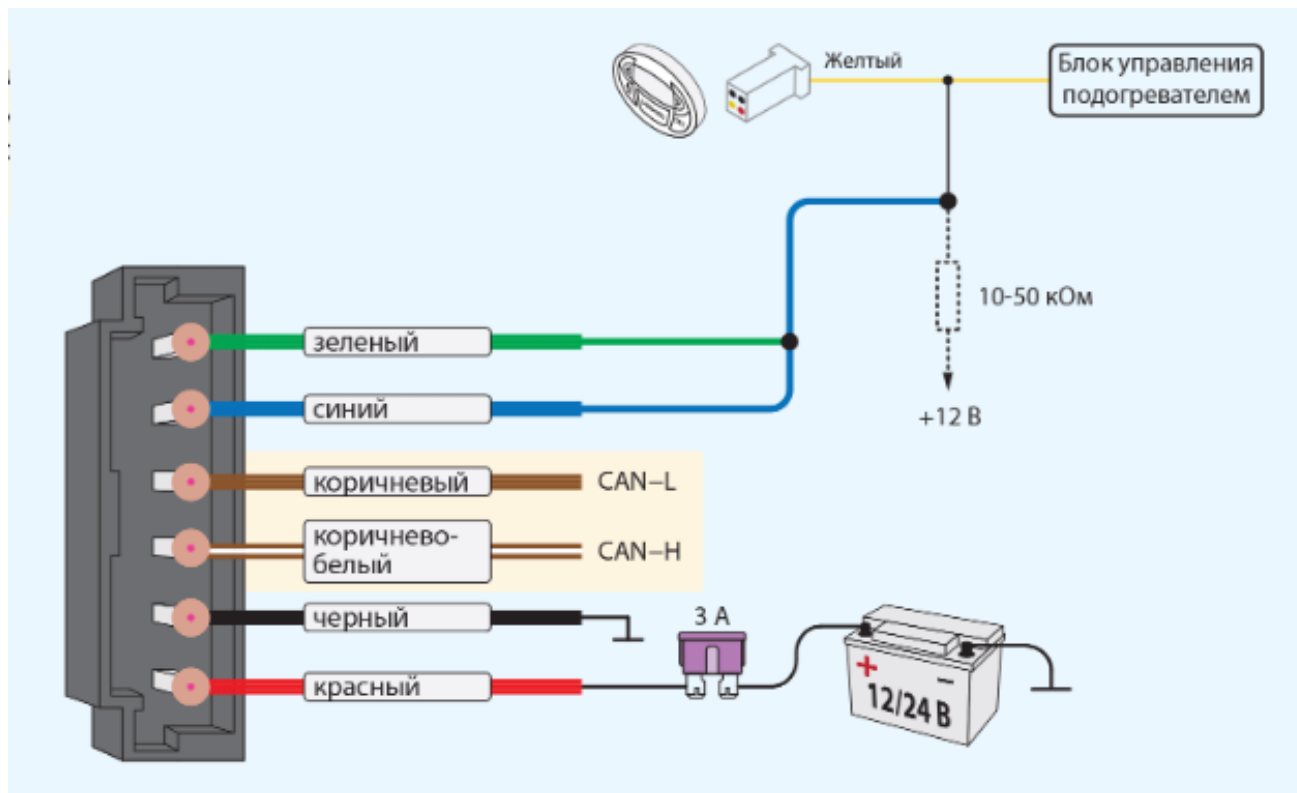

# Модуль управления M36

Функциональность:

- **Управление** всеми современными предпусковыми подогревателями и воздушными отопителями **Webasto по W-Bus** (цифровой) шине.
  - **Thermo Top Evo 4/5/Start/Comfort+** (в том числе подогреватели 4 поколения / gen.4-09.2020)
  - **Thermo Pro 50/90 12/24v**
  - **AirTop 2000STC 12/24v**
- Работа **через приложение для мобильных телефонов** (интернет) или SMS-команды
- **Мониторинг местоположения** автомобиля на базе встроенного приемника GPS | ГЛОНАСС с точностью до 2,5 метров в мобильном приложении или на сайте
- **SIM-карты** в комплекте поставки

# Модуль управления M36

- При подключении по **CAN** к автомобилю отображает \*:
  - Температуру двигателя
  - Параметры (напряжение) бортовой сети
  - Состояние работы двигателя автомобиля (запущен / заглушен ...)
  - Наличие ошибок, диагностируемых по CAN

# Модуль управления М36

При монтаже на автомобиль модуль подключается к бортовой сети, W-Bus шине и CAN-шине автомобиля (опционально)

Временные затраты на монтаж и настройку – не более часа